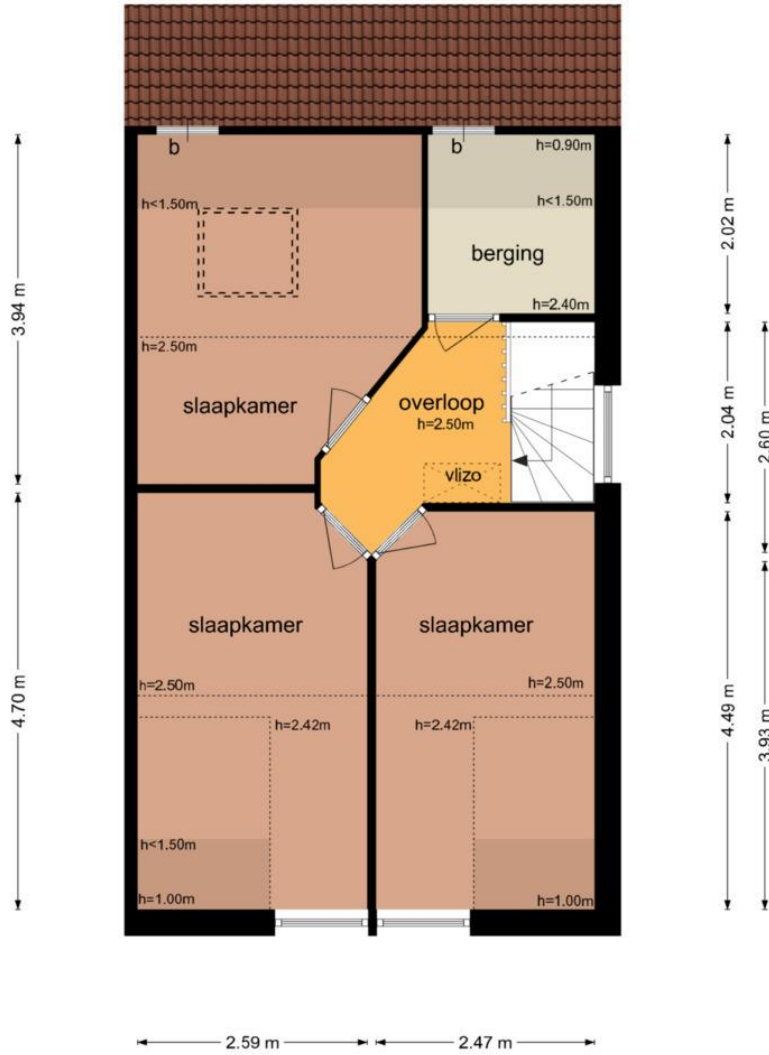

Ereprijs 28 - Werkendam
Begane Grond

De plattegronden zijn geproduceerd voor promotionele doeleinden en ter indicatie.
Aan de plattegronden kunnen geen rechten worden ontleend
© www.objectenco.nl

Ereprijs 28 - Werkendam
Eerste Verdieping

De plattegronden zijn geproduceerd voor promotionele doeleinden en ter indicatie.
Aan de plattegronden kunnen geen rechten worden ontleend
© www.objectenco.nl

Ereprijs 28 - Werkendam
Tweede Verdieping

5.16 m

5.16 m

De plattegronden zijn geproduceerd voor promotionele doeleinden en ter indicatie.
Aan de plattegronden kunnen geen rechten worden ontleend
© www.objectenco.nl

Ereprijs 28 - Werkendam
Schoor

De plattegronden zijn geproduceerd voor promotionele doeleinden en ter indicatie.
Aan de plattegronden kunnen geen rechten worden ontleend
© www.objectenco.nl