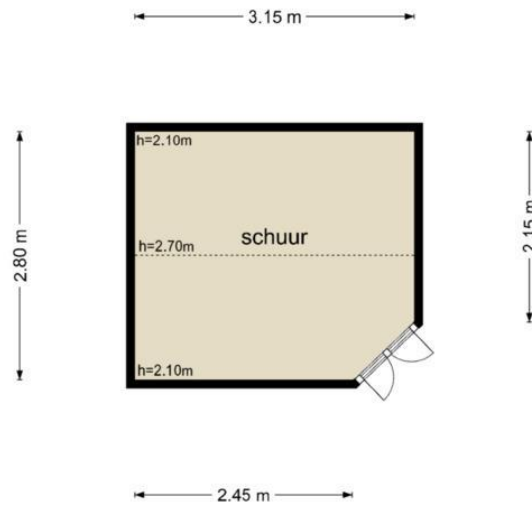

De plattegronden zijn geproduceerd voor promotionele doeleinden en ter indicatie.
Aan de plattegronden kunnen geen rechten worden ontleend
© www.objectenco.nl

Ereprijs 28 - Werkendam
Tweede Verdieping

5.16 m

5.16 m

De plattegronden zijn geproduceerd voor promotionele doeleinden en ter indicatie.
Aan de plattegronden kunnen geen rechten worden ontleend
© www.objectenco.nl

Ereprijs 28 - Werkendam
Schoor

De plattegronden zijn geproduceerd voor promotionele doeleinden en ter indicatie.
Aan de plattegronden kunnen geen rechten worden ontleend
© www.objectenco.nl